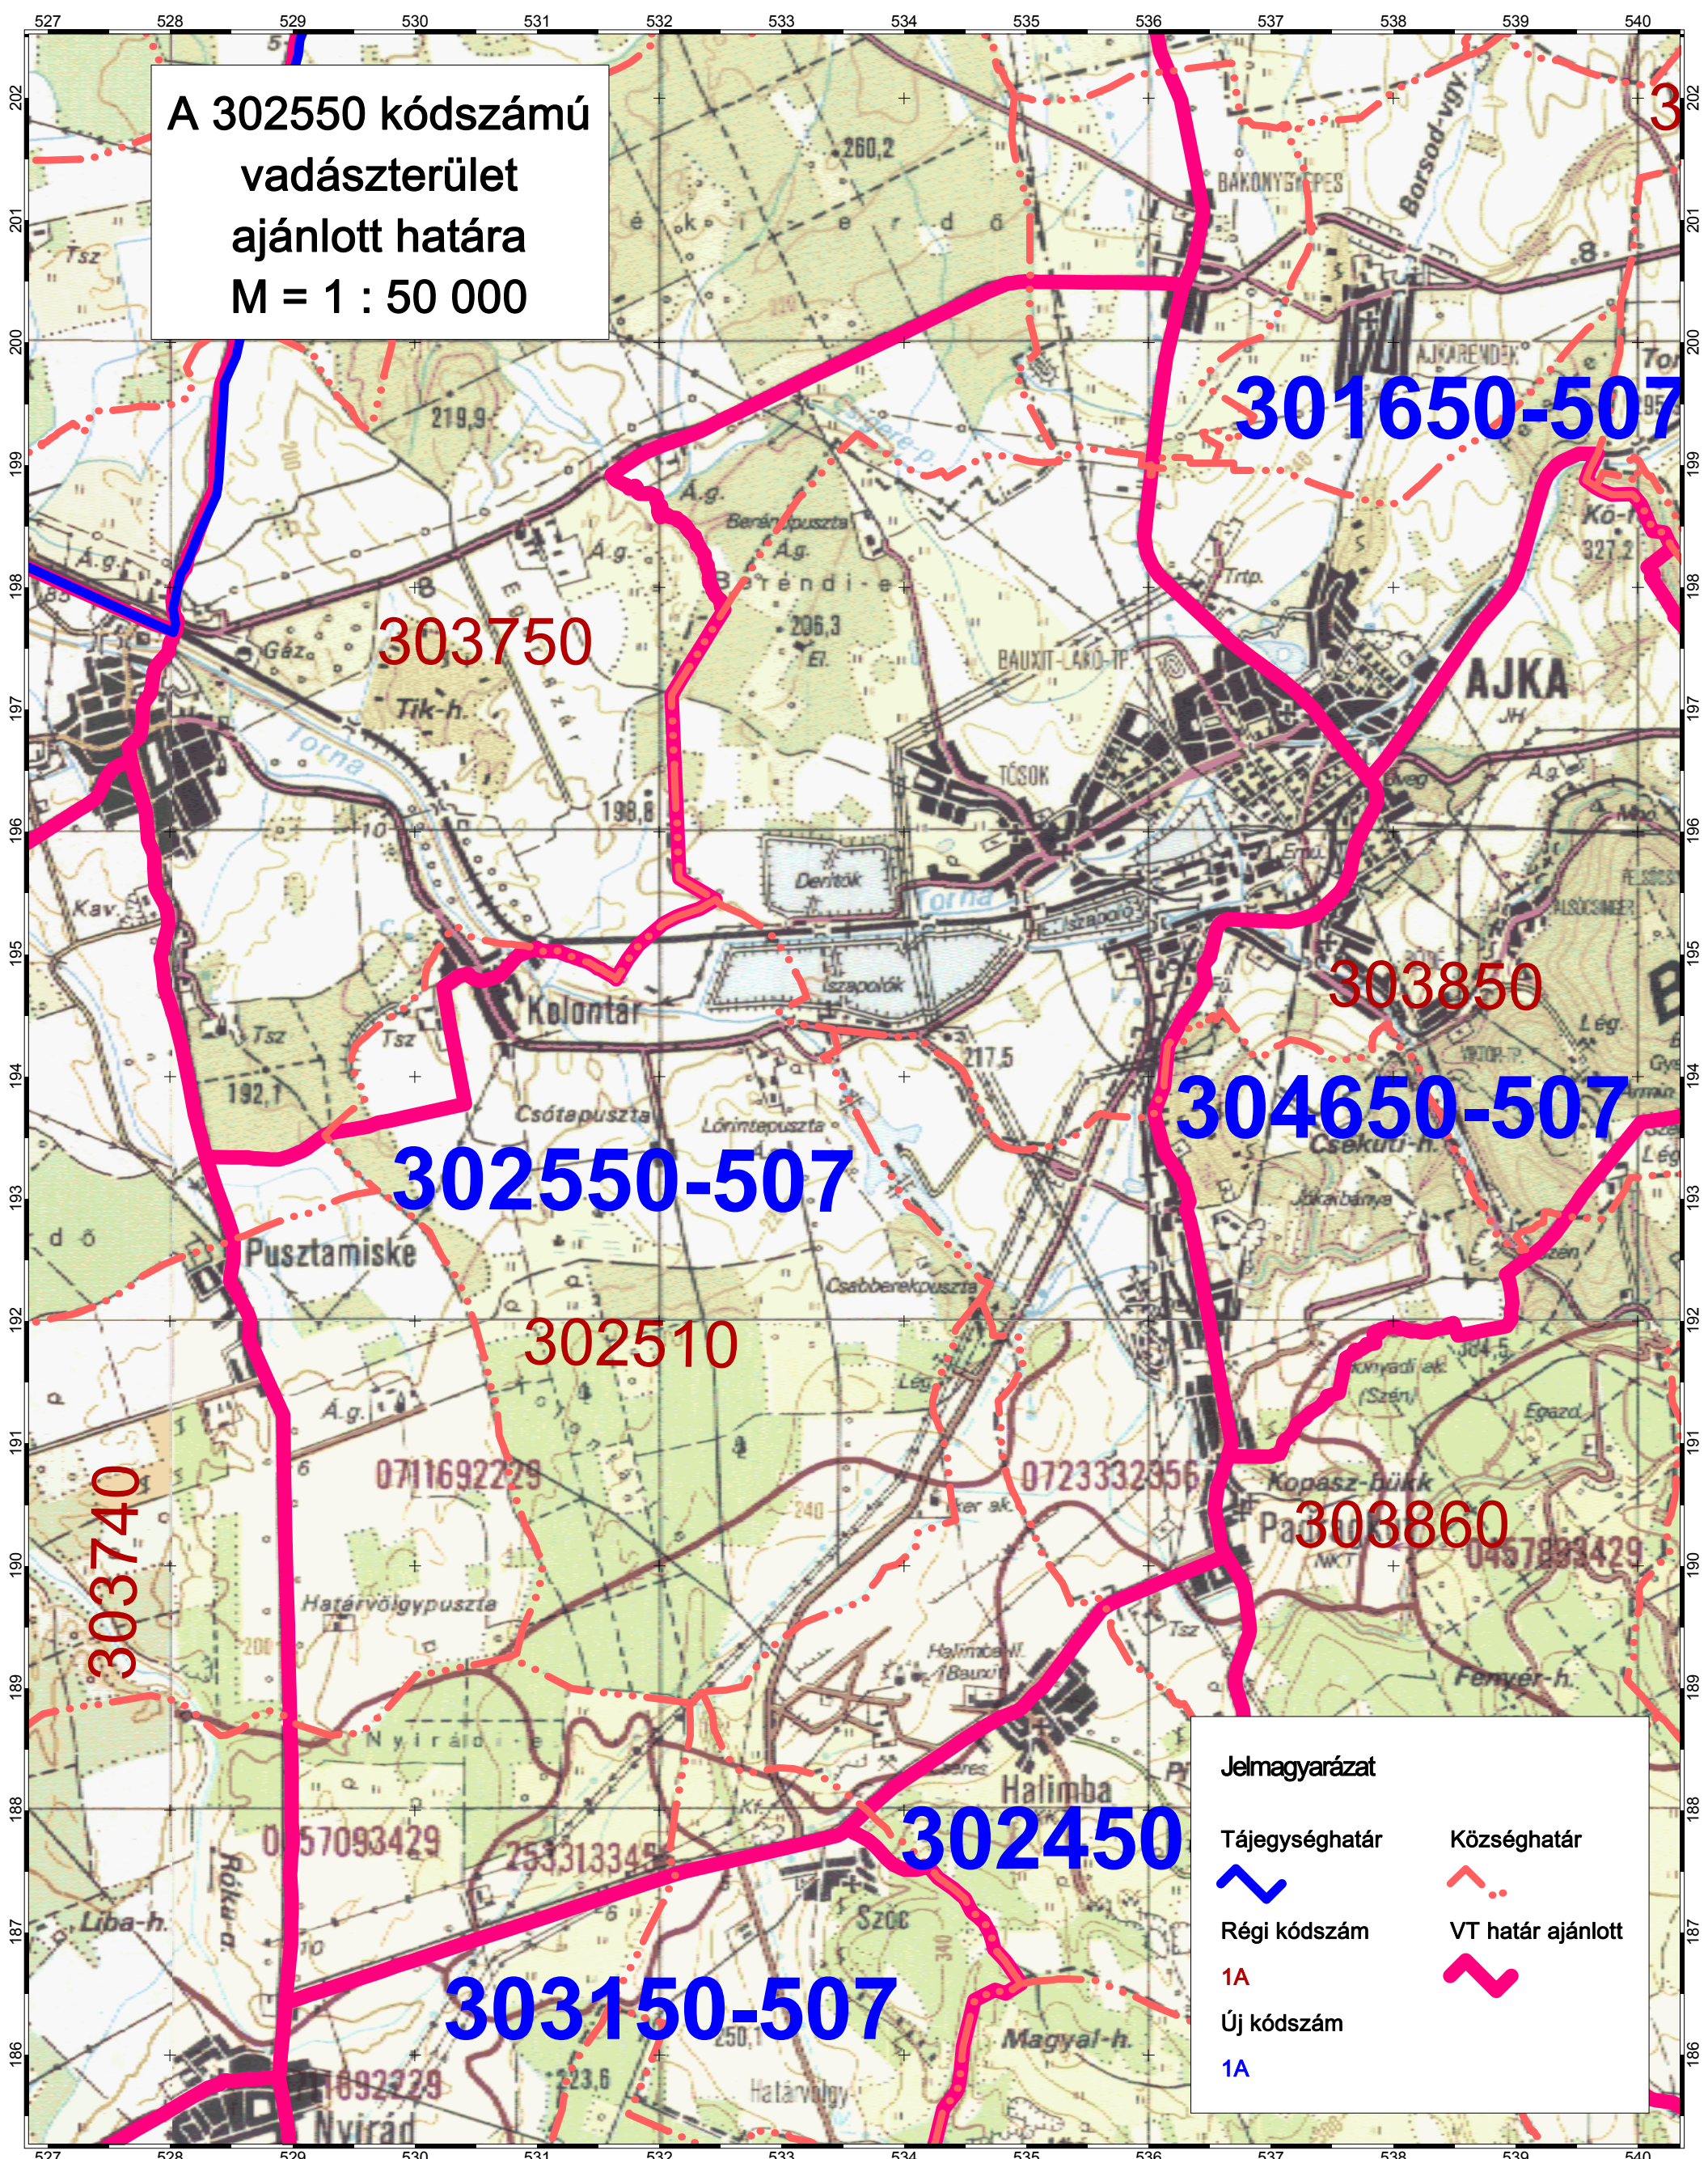

A 302550 kódszámú  
 vadászterület  
 ajánlott határa  
 M = 1 : 50 000

**Jelmagyarázat**

Tájegységhatár	Községhatár
Régi kódszám	VT határ ajánlott
1A	
Új kódszám	
1A	